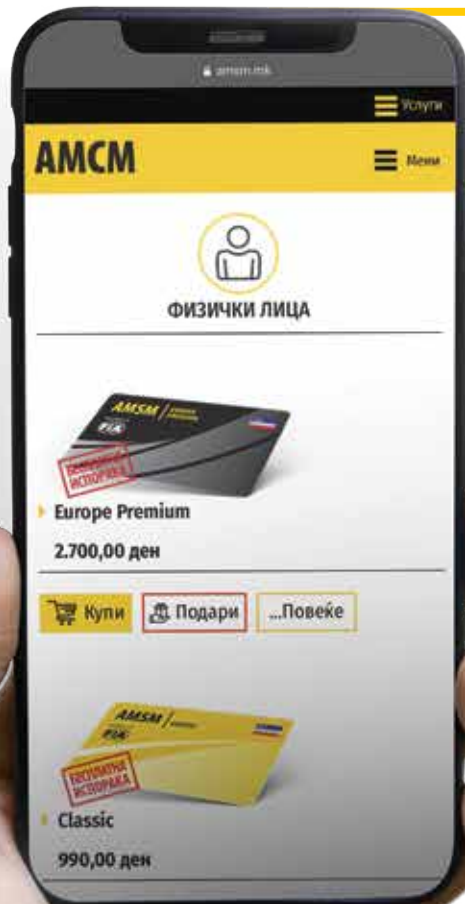

AMSM

ЧЛЕНСТВО

СТАНИ ЧЛЕН

ONLINE

www.amsm.mk

☎ 02/3181-108